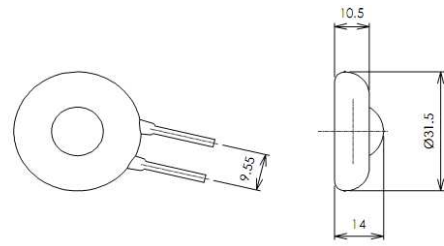

ENSPOTH1

Montaggio con vite M5

Descrizione / Description

- **Corpo in Alluminio / Aluminum body**
- **Alimentazione 350mA / Supply 350mA**
- **Materiale anti-shock / anti-shock material**
- **Cavi collegamento 25cm / Connection cables 25cm**
- **IP65 grado di protezione frontale / IP65 degree of frontal protection**
- **50.000 ore stimate mantenendo la temperatura del Tc<70° / 50,000 hours estimated maintaining the temperature of the Tc <70°**
- **Invertire la polarità può danneggiare il modulo a LED / To invert the polarity can damage LED module**

Dati tecnici / Technical Detailed

| Codice Prodotto | Numero LED | Alimentazione | Potenza Nominale @350mA | Tc °C @350mA | Ta °C | Alimentatori Compatibili |
|-----------------|------------|---------------|-------------------------|--------------|-------------|--|
| 1200 ENSPOTH1 | 1 | 350mA | 1.2W* | 65° | -20 / + 40° | ERC 698953 ERC 698961 ERC 698971 |

Codici d'ordine / Order codes

CAVI DI COLLEGAMENTO / connections cable

Cavi Lunghezza 250mm in teflon

1200ENSPOTH1 - BI2

COLORE / COLORS

BI0 - Bianco Freddo / Cold White
BI1 - Bianco Caldo / Warm White
BI2 - Bianco Naturale / Natural White
RO0 - Rosso / Red
VE0 - Verde / Green
BL0 - Blu / Blue