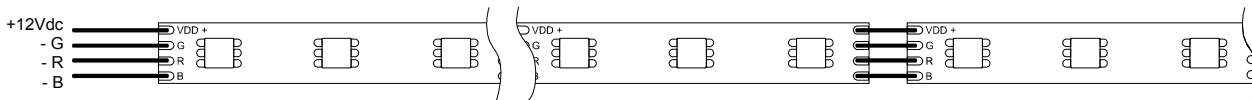

Strip RGB Full Color

EN Strip 5 RGB 30

Striscia Flessibile, frazionabile ogni 10 cm, con adesivo, 150 LED RGB FC per metro, con cavi di collegamento 0,22 mmq lunghezza 25 cm / Flexible Strip, cuttable every 10cm, with adhesive tape, 150 LED RGB FC for each meter, with 0,22 mmq wiring cables 25 cm long

lunghezza / length: 5 m
 spessore / thickness: 2,5 mm
 interasse fra LED / LED gap: 33 mm

Dati scheda / Module data

Codice Code	Colore emitting color	LED	Alimentazione Power Supply	Potenza Power (W)	Lunghezza d'onda Wavelength (nm)	Flusso Luminoso Totale Total Luminous Flux (lm)	Angolo di proiezione per LED LED Beam Angle
1300 EN STRIP 5 30 RGB FC	R	Rosso / Red	12 V DC		626		
	G	Verde / Green	12 V DC		525		
	B	Blu / Blue	12 V DC		470		
	Full Color		150	12 V DC	40*		100°

ta: -20 °C < ta < 40°C

*Se utilizzata con il nostro Sequenziatore EN0723-V la potenza sarà pari ad 1/3

Codici D'ordine / Order Codes

1300 EN STRIP 5 – 30 – RGB FC

Collegamenti / wiring

numero di schede collegabili in serie: 5 metri / maximum series connected modules: 5 meters