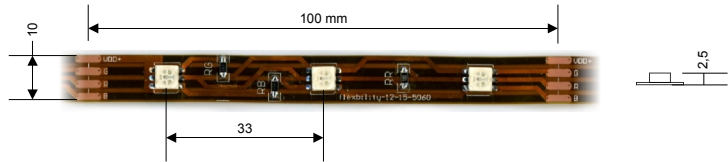

Strip RGB Full Color

EN Strip 5 RGB 30

Striscia Flessibile, frazionabile ogni 10 cm, con adesivo, 150 LED RGB FC per metro, con cavi di collegamento 0,22 mmq lunghezza 25 cm / Flexible Strip, cuttable every 10cm, with adhesive tape, 150 LED RGB FC for each meter, with 0,22 mmq wiring cables 25 cm long

lunghezza / length: 5 m
 spessore / thickness: 2,5 mm
 interasse fra LED / LED gap: 33 mm

Dati scheda / Module data

Codice Code	Colore emitting color	LED	Alimentazione Power Supply	Potenza Power (W)	Lunghezza d'onda Wavelength (nm)	Flusso Luminoso Totale Total Luminous Flux (lm)	Angolo di proiezione per LED LED Beam Angle
1300 EN STRIP 5 30 RGB FC	R	Rosso / Red	12 V DC		626		
	G	Verde / Green	12 V DC		525		
	B	Blu / Blue	12 V DC		470		
	Full Color		150	12 V DC	40*		100°

ta: -20 °C < ta < 40°C

*Se utilizzata con il nostro Sequenziatore EN0723-V la potenza sarà pari ad 1/3

Codici D'ordine / Order Codes

1300 EN STRIP 5 – 30 – RGB FC

Collegamenti / wiring

numero di schede collegabili in serie: 5 metri / maximum series connected modules: 5 meters

cavi: per lunghezze maggiori di 1m utilizzare cavo 0,5 mm² (20 AWG) / for more than 1 meter long cabling use 0,5mm² (20 AWG)