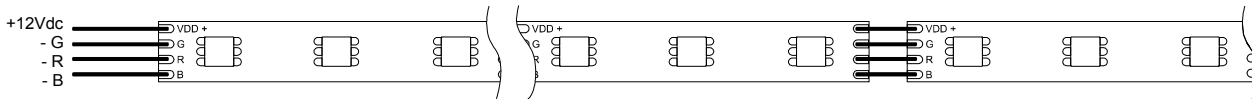

Strip RGB Full Color

EN Strip 5 RGB 48

Striscia Flessibile, frazionabile ogni 6 cm, con adesivo, 240 LED RGB FC per metro, con cavi di collegamento 0,22 mmq lunghezza 25 cm / Flexible Strip, cuttable every 6 cm, with adhesive tape, 240 LED RGB FC for each meter, with 0,22 mmq wiring cables 25 cm long

lunghezza / length: 4,8 m
 spessore / thickness: 2,5 mm
 interasse fra LED / LED gap: 20 mm

Dati scheda / Module data

Codice Code	Colore emitting color	LED	Alimentazione Power Supply	Potenza Power (W)	Lunghezza d'onda Wavelength (nm)	Flusso Luminoso Totale Total Luminous Flux (lm)	Angolo di proiezione per LED LED Beam Angle
1300 EN STRIP 5 48 RGB FC	R	Rosso / Red	12 V DC		626		
	G	Verde / Green	12 V DC		525		
	B	Blu / Blue	12 V DC		470		
	Full Color		240	12 V DC	60*		100°

ta: -20 °C < ta < 40°C

*Se utilizzata con il nostro Sequenziatore EN0723-V la potenza sarà pari ad 1/3

Codici D'ordine / Order Codes

1300 EN STRIP 5 – 48 – RGB FC

Collegamenti / wiring

numero di schede collegabili in serie: 5 metri / maximum series connected modules: 5 meters