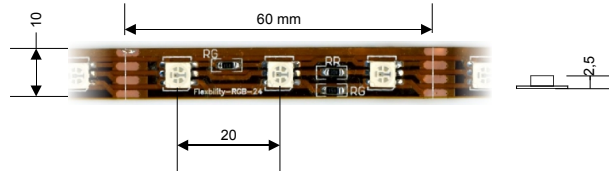

Strip RGB Full Color

EN Strip 5 RGB 48

Striscia Flessibile, frazionabile ogni 6 cm, con adesivo, 240 LED RGB FC per metro, con cavi di collegamento 0,22 mmq lunghezza 25 cm / Flexible Strip, cuttable every 6 cm, with adhesive tape, 240 LED RGB FC for each meter, with 0,22 mmq wiring cables 25 cm long

lunghezza / length: 4,8 m
 spessore / thickness: 2,5 mm
 interasse fra LED / LED gap: 20 mm

Dati scheda / Module data

Codice Code	Colore emitting color	LED	Alimentazione Power Supply	Potenza Power (W)	Lunghezza d'onda Wavelength (nm)	Flusso Luminoso Totale Total Luminous Flux (lm)	Angolo di proiezione per LED LED Beam Angle
1300 EN STRIP 5 48 RGB FC	R	Rosso / Red	12 V DC		626		
	G	Verde / Green	12 V DC		525		
	B	Blu / Blue	12 V DC		470		
	Full Color		240	12 V DC	60*		100°

ta: -20 °C < ta < 40°C

*Se utilizzata con il nostro Sequenziatore EN0723-V la potenza sarà pari ad 1/3

Codici D'ordine / Order Codes

1300 EN STRIP 5 – 48 – RGB FC

Collegamenti / wiring

numero di schede collegabili in serie: 5 metri / maximum series connected modules: 5 meters

cavi: per lunghezze maggiori di 1m utilizzare cavo 0,5 mm² (20 AWG) / for more than 1 meter long cabling use 0,5mm² (20 AWG)