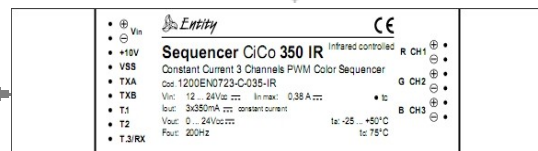

SEQUENZIATORE IN CORRENTE

Codici prodotto:

1200 EN 0723 C 035

1200 EN 0723 C 035 TC con radiocomando

1200 EN 0723 C 035 IR con telecomando a infrarossi

ALIMENTATORE
12V/24V
DC

PRODOTTI LED:

- EN 0680 RGB
- EN TRT RGB
- EN TRT IP RGB
- EN STAR RGB FC
- EN SPOT H2 RGB FC
- EN SPOT H4 RGB FC
- EN 0701 RGB FC
- EN 0736 RGB FC

SEQUENZIATORE IN TENSIONE

Codici prodotto:

1200 EN 0723 V

1200 EN 0723 V TC con radiocomando

1200 EN 0723 V IR con telecomando a infrarossi

ALIMENTATORE
12V/24V
DC

PRODOTTI LED:

- EN 0735 RGB FC
- EN 0760 RGB FC
- EN STRIP 5
RGB FC - 30LED
- EN STRIP 5
RGB FC - 48LED
- EN STRIP SILICONE
IP -RGB FC