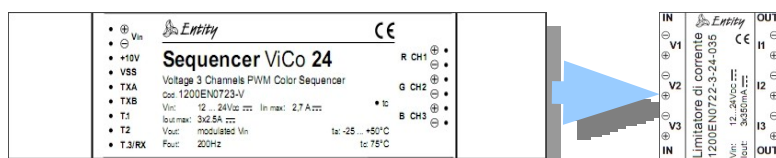

PRODOTTI LED:

- EN 0735 RGB FC
- EN 0760 RGB FC
- EN STRIP 5
  RGB FC - 30LED
- EN STRIP 5
  RGB FC - 48LED
- EN STRIP SILICONE
  IP -RGB FC

EN0722