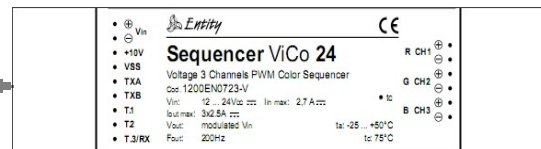

SEQUENZIATORE IN CORRENTE

Codici prodotto:

1200 EN 0723 C 035

1200 EN 0723 C 035 TC con radiocomando

1200 EN 0723 C 035 IR con telecomando a infrarossi

ALIMENTATORE
12V/24V
DC

PRODOTTI LED:

- EN 0680 RGB
- EN TRT RGB
- EN TRT IP RGB
- EN STAR RGB FC
- EN SPOT H2 RGB FC
- EN SPOT H4 RGB FC
- EN 0701 RGB FC
- EN 0736 RGB FC

SEQUENZIATORE IN TENSIONE

Codici prodotto:

1200 EN 0723 V

1200 EN 0723 V TC con radiocomando

1200 EN 0723 V IR con telecomando a infrarossi

ALIMENTATORE
12V/24V
DC

PRODOTTI LED:

- EN 0735 RGB FC
- EN 0760 RGB FC
- EN STRIP 5
RGB FC - 30LED
- EN STRIP 5
RGB FC - 48LED
- EN STRIP SILICONE
IP -RGB FC